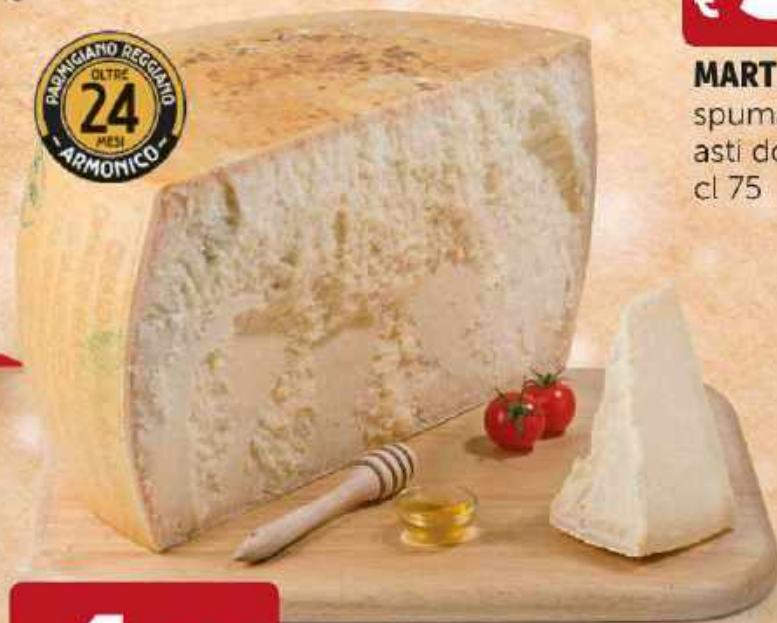

# Deco

SuperStore | Maxistore

La tua scelta quotidiana

**PARMIGIANO  
REGGIANO**

Quello vero è uno solo.

all'etto  
**€ 1,15**

**PARMIGIANO REGGIANO**  
stagionato 24 mesi dop  
**AL KG €11.50**

5.32 €/Lt  
**€ 3,99**